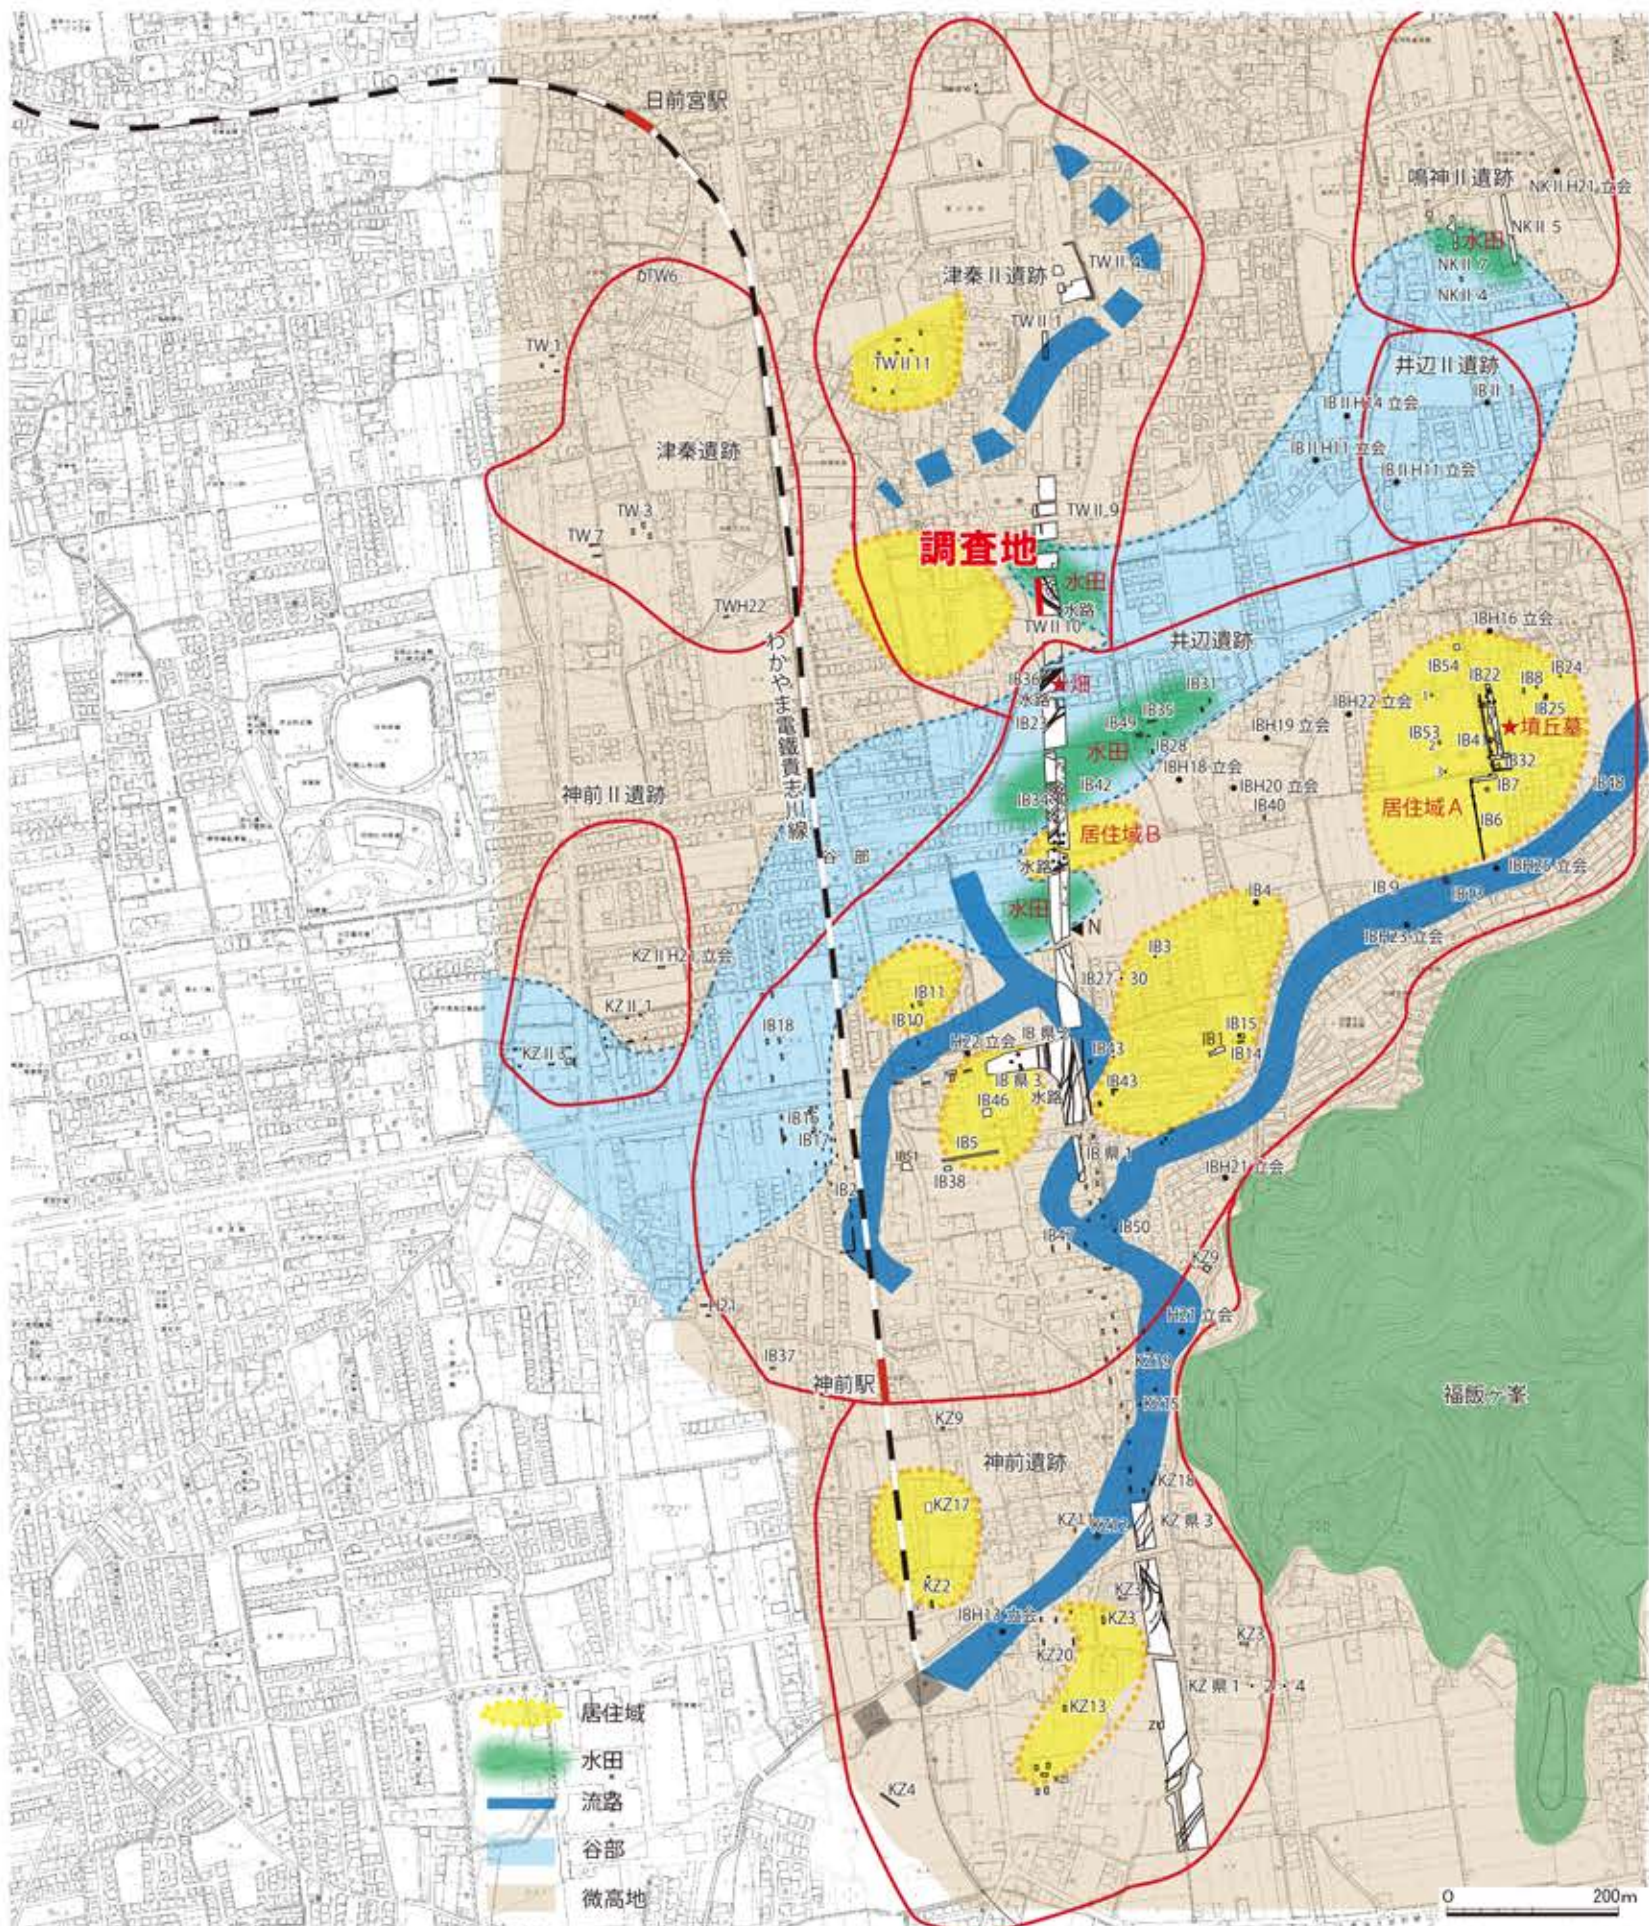

津秦II遺跡 古墳時代前期 水田

井辺遺跡 居住域B 竪穴建物(写真手前)

井辺遺跡 居住域A 古墳時代初頭の墳丘墓

井辺遺跡 古墳時代前期 水田

井辺遺跡 古墳時代前期 畑

第1図 津秦II遺跡周辺の弥生時代後期から古墳時代前期のムラの様子