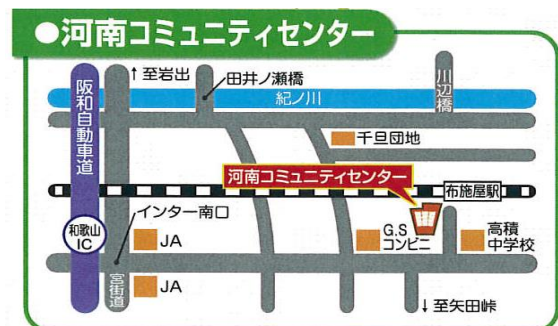

詳しくは、裏面をご覧ください。

会場案内

2階 多目的ホール

- ☆ラッピングサークル
- ☆ちぎり絵OB会1・2
- ☆ハワイアンリボンレイ
- ☆キッズ英会話サークル
- ☆生け花クラブ(未生流)
- ☆さくら・秋桜サークル(てまり)
- ☆陶芸サークル

2階 活動室(大)

- ☆粋洋会(洋画)

2階 活動室(中)

- ☆水墨画河南A・B

2階 会議室

- ☆華あかりA・B(ステンドグラス)

1階 ロビー

- ☆「楽しい茶道サークル」によるお茶のおもてなし

11月2日(土) 12時00分～

3日(日) 10時00分～ 各日先着100名

- ☆「水墨画河南A・B」講師による水墨画パフォーマンス

11月4日(月祝) 13時30分～

電車/JR和歌山線「布施屋駅」下車、南方面へ徒歩約7分